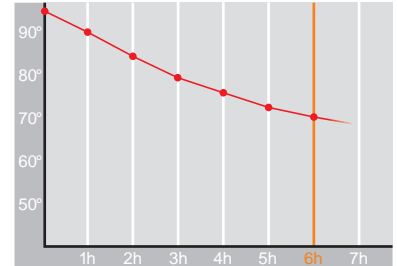

# Sport • 0,5 l

Restwärme in °C nach 6 h  
Heat retention in °C after 6 h

Farbe  
Colour

Artikelnr. • Item No.

## 1002

Inhalt • Size	0,5 l
Höhe inkl. Deckel • Height incl. lid	227 mm
Höhe ohne Deckel • Height w/o lid	209 mm
Durchmesser Einfüllöffnung • Diameter glass opening	51 mm
Durchmesser Boden • Diameter bottom	78 mm
Kannengewicht (netto) • Weight jug (net)	399 g
Gewicht mit Verpackung • Weight with carton	454 g
Verpackung L x B x H • Packing l x w x h	82 x 82 x 232 mm
Material • Material	Edelstahl • stainless steel
Garantie auf Warmhaltung • Guarantee for heat retention	5 Jahre • 5 Years
Spülmaschinenfest • Dishwasher proof	nein • no
Bruchsicher • Shock resistant	ja • yes
Bedruckung einfarbig • Imprint one colour	ja • yes
Bedruckung mehrfarbig • Imprint 4 colours	nein • no
Gravur • Engraving	ja • yes
Tassenanzahl • Cups	4
Restwärme °C nach 6 h • Heat retention °C after 6 h	70
Einhandbedienung • Single hand using	ja • yes
Sonstiges • Other	