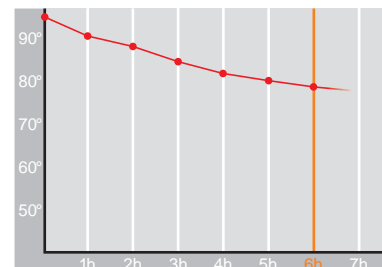

Sport • 0,75 l

Restwärme in °C nach 6 h
Heat retention in °C after 6 h

Farbe
Colour

Artikelnr. • Item No.

1003

Inhalt • Size	0,75 l
Höhe inkl. Deckel • Height incl. lid	297 mm
Höhe ohne Deckel • Height w/o lid	274 mm
Durchmesser Einfüllöffnung • Diameter glass opening	51 mm
Durchmesser Boden • Diameter bottom	78 mm
Kannengewicht (netto) • Weight jug (net)	497 g
Gewicht mit Verpackung • Weight with carton	565 g
Verpackung L x B x H • Packing l x w x h	82 x 82 x 302 mm
Material • Material	Edelstahl • stainless steel
Garantie auf Warmhaltung • Guarantee for heat retention	5 Jahre • 5 Years
Spülmaschinenfest • Dishwasher proof	nein • no
Bruchsicher • Shock resistant	ja • yes
Bedruckung einfarbig • Imprint one colour	ja • yes
Bedruckung mehrfarbig • Imprint 4 colours	nein • no
Gravur • Engraving	ja • yes
Tassenanzahl • Cups	6
Restwärme °C nach 6 h • Heat retention °C after 6 h	75
Einhandbedienung • Single hand using	ja • yes
Sonstiges • Other	