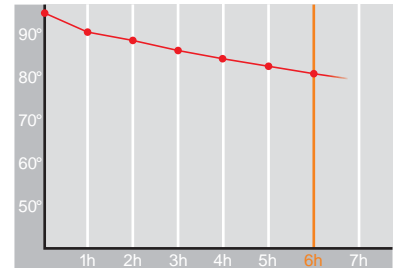

Sport • 1,0 l

Restwärme in °C nach 6 h
Heat retention in °C after 6 h

Farbe
Colour

Artikelnr. • Item No.

1004

Inhalt • Size	1,0 l
Höhe inkl. Deckel • Height incl. lid	304 mm
Höhe ohne Deckel • Height w/o lid	285 mm
Durchmesser Einfüllöffnung • Diameter glass opening	51 mm
Durchmesser Boden • Diameter bottom	87 mm
Kannengewicht (netto) • Weight jug (net)	577 g
Gewicht mit Verpackung • Weight with carton	654 g
Verpackung L x B x H • Packing l x w x h	89 x 89 x 312 mm
Material • Material	Edelstahl • stainless steel
Garantie auf Warmhaltung • Guarantee for heat retention	5 Jahre • 5 Years
Spülmaschinenfest • Dishwasher proof	nein • no
Bruchsicher • Shock resistant	ja • yes
Bedruckung einfarbig • Imprint one colour	ja • yes
Bedruckung mehrfarbig • Imprint 4 colours	nein • no
Gravur • Engraving	ja • yes
Tassenanzahl • Cups	8
Restwärme °C nach 6 h • Heat retention °C after 6 h	78
Einhandbedienung • Single hand using	ja • yes
Sonstiges • Other	