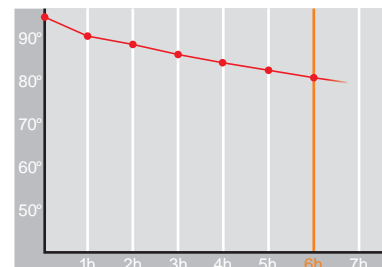

# Trekking • 1,0 l

Restwärme in °C nach 6 h  
Heat retention in °C after 6 h

Artikelnr. • Item No.

## 1304

Inhalt • Size	1,0 l
Höhe inkl. Deckel • Height incl. lid	310 mm
Höhe ohne Deckel • Height w/o lid	300 mm
Durchmesser Einfüllöffnung • Diameter glass opening	45 mm
Durchmesser Boden • Diameter bottom	94 mm
Kannengewicht (netto) • Weight jug (net)	716 g
Gewicht mit Verpackung • Weight with carton	808 g
Verpackung L x B x H • Packing l x w x h	105 x 105 x 310 mm
Material • Material	Edelstahl • stainless steel
Garantie auf Warmhaltung • Guarantee for heat retention	5 Jahre • 5 Years
Spülmaschinenfest • Dishwasher proof	nein • no
Bruchsicher • Shock resistant	ja • yes
Bedruckung einfarbig • Imprint one colour	ja • yes
Bedruckung mehrfarbig • Imprint 4 colours	nein • no
Gravur • Engraving	ja • yes
Tassenanzahl • Cups	8
Restwärme °C nach 6 h • Heat retention °C after 6 h	75
Einhandbedienung • Single hand using	ja • yes
Sonstiges • Other	Tragebügel • carrying handle