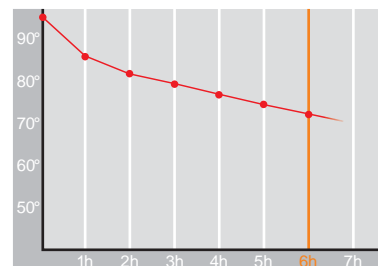

Enjoy • 0,75 l

Restwärme in °C nach 6 h
Heat retention in °C after 6 h

Farbe
Colour

Artikelnr. • Item No.

1503

Inhalt • Size	0,75 l
Höhe inkl. Deckel • Height incl. lid	298 mm
Höhe ohne Deckel • Height w/o lid	281 mm
Durchmesser Einfüllöffnung • Diameter glass opening	32 mm
Durchmesser Boden • Diameter bottom	68 mm
Kannengewicht (netto) • Weight jug (net)	390 g
Gewicht mit Verpackung • Weight with carton	440 g
Verpackung L x B x H • Packing l x w x h	83 x 83 x 310 mm
Material • Material	Edelstahl • stainless steel
Garantie auf Warmhaltung • Guarantee for heat retention	5 Jahre • 5 Years
Spülmaschinenfest • Dishwasher proof	nein • no
Bruchsicher • Shock resistant	ja • yes
Bedruckung einfarbig • Imprint one colour	ja • yes
Bedruckung mehrfarbig • Imprint 4 colours	nein • no
Gravur • Engraving	ja • yes
Tassenanzahl • Cups	6
Restwärme °C nach 6 h • Heat retention °C after 6 h	75
Sonstiges • Other	