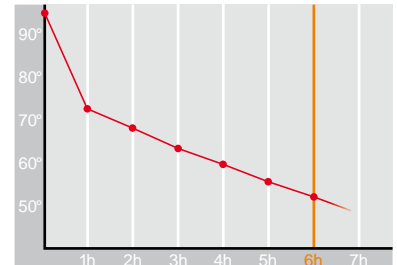

Picnic • 1,0 l

Restwärme in °C nach 6 h
Heat retention in °C after 6 h

Farbe
Colour

Artikelnr. • Item No.

1924

Inhalt • Size	1,0 l
Höhe inkl. Deckel • Height incl. lid	270 mm
Höhe ohne Deckel • Height w/o lid	230 mm
Durchmesser Einfüllöffnung • Diameter glass opening	91 mm
Durchmesser Boden • Diameter bottom	131 mm
Kannengewicht (netto) • Weight jug (net)	865 g
Gewicht mit Verpackung • Weight with carton	968 g
Verpackung L x B x H • Packing l x w x h	135 x 130 x 290 mm
Material • Material	PP
Garantie auf Warmhaltung • Guarantee for heat retention	
Spülmaschinenfest • Dishwasher proof	nein • no
Bruchsicher • Shock resistant	nein • no
Bedruckung einfarbig • Imprint one colour	ja • yes
Bedruckung mehrfarbig • Imprint 4 colours	ja • yes
Gravur • Engraving	nein • no
Tassenanzahl • Cups	
Restwärme °C nach 6 h • Heat retention °C after 6 h	
Einhandbedienung • Single hand using	nein • no
Sonstiges • Other	