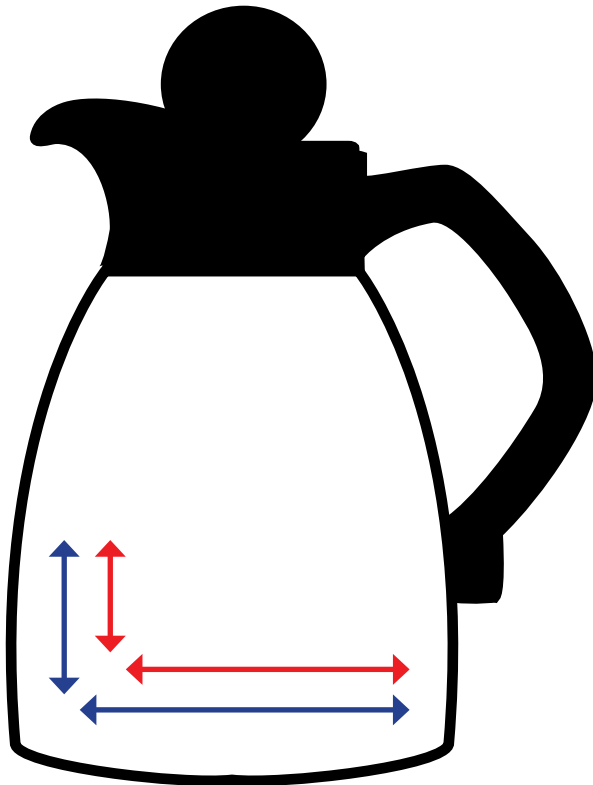

Druckflächenskizze · Print area-sheet

Enduro · 1,0 l

helios[®]
GERMAN QUALITY · SINCE 1909

Datenformate/ Data formats:

-EPS

-Adobe Illustrator

-JPEG (300 dpi)

-Tiff (300 dpi)

Artikelnr. · Item No.

2004

Druck unter dem Ausgießer:
Print below the spout:

Höhe: 3,5 cm
Height:

Länge: 11 cm
Length:

Druck links/rechts vom Henkel:
Print left/right from the handle:

Höhe: 3,5 cm
Height:

Länge: 7 cm
Length: