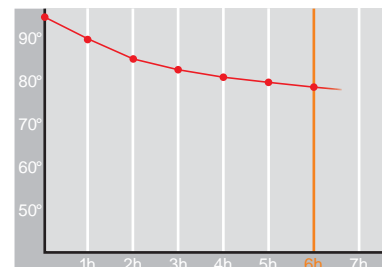

Enduro • 1,0 l

Restwärme in °C nach 6 h
Heat retention in °C after 6 h

Farbe
Colour

Artikelnr. • Item No.

2004

Inhalt • Size	1,0 l
Höhe inkl. Deckel • Height incl. lid	221 mm
Höhe ohne Deckel • Height w/o lid	197 mm
Durchmesser Einfüllöffnung • Diameter glass opening	38 mm
Durchmesser Boden • Diameter bottom	136 mm
Kannengewicht (netto) • Weight jug (net)	640 g
Gewicht mit Verpackung • Weight with carton	755 g
Verpackung L x B x H • Packing l x w x h	149 x 149 x 225 mm
Material • Material	Edelstahl • stainless steel
Garantie auf Warmhaltung • Guarantee for heat retention	5 Jahre • 5 Years
Spülmaschinenfest • Dishwasher proof	nein • no
Bruchsicher • Shock resistant	ja • yes
Bedruckung einfarbig • Imprint one colour	ja • yes
Bedruckung mehrfarbig • Imprint 4 colours	nein • no
Gravur • Engraving	ja • yes
Tassenanzahl • Cups	8
Restwärme °C nach 6 h • Heat retention °C after 6 h	75
Einhandbedienung • Single hand using	nein • no
Sonstiges • Other	