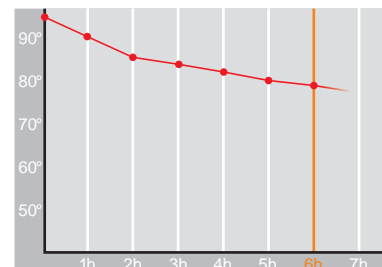

# Enduro • 2,0 l

Restwärme in °C nach 6 h  
Heat retention in °C after 6 h

Farbe  
Colour

Artikelnr. • Item No.

## 2006

Inhalt • Size	2,0 l
Höhe inkl. Deckel • Height incl. lid	278 mm
Höhe ohne Deckel • Height w/o lid	255 mm
Durchmesser Einfüllöffnung • Diameter glass opening	38 mm
Durchmesser Boden • Diameter bottom	136 mm
Kannengewicht (netto) • Weight jug (net)	794 g
Gewicht mit Verpackung • Weight with carton	955 g
Verpackung L x B x H • Packing l x w x h	150 x 150 x 282 mm
Material • Material	Edelstahl • stainless steel
Garantie auf Warmhaltung • Guarantee for heat retention	5 Jahre • 5 Years
Spülmaschinenfest • Dishwasher proof	nein • no
Bruchsicher • Shock resistant	ja • yes
Bedruckung einfarbig • Imprint one colour	ja • yes
Bedruckung mehrfarbig • Imprint 4 colours	nein • no
Gravur • Engraving	ja • yes
Tassenanzahl • Cups	16
Restwärme °C nach 6 h • Heat retention °C after 6 h	78
Einhandbedienung • Single hand using	nein • no
Sonstiges • Other	