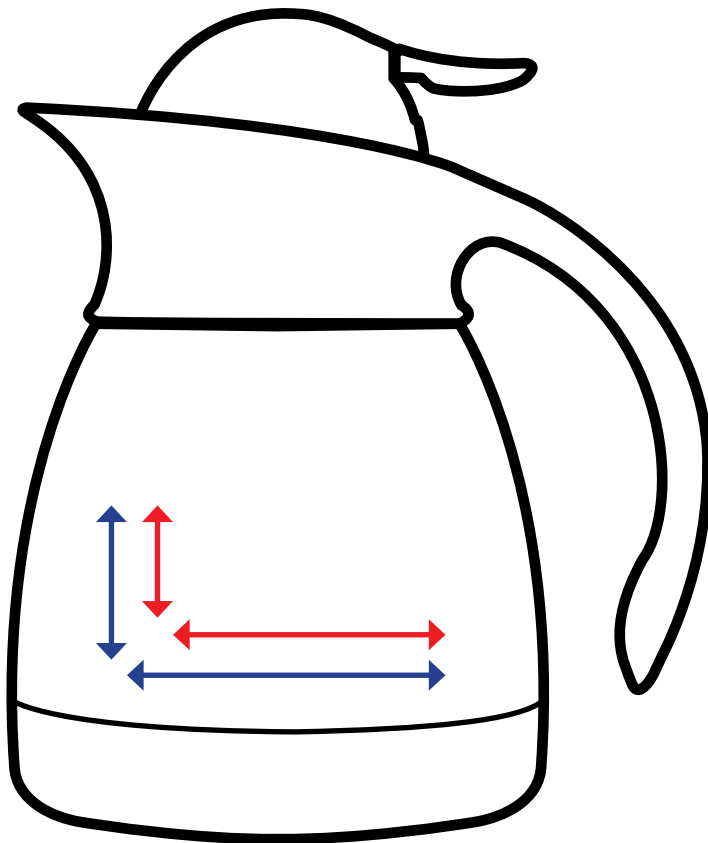

Druckflächenskizze · Print area-sheet

Opal · 0,6 l

helios®
GERMAN QUALITY · SINCE 1909

**Datenformate/
Data formats:**

-EPS

-Adobe Illustrator

-JPEG (300 dpi)

-Tiff (300 dpi)

Artikelnr. · Item No.

2013

Druck unter dem Ausgießer:
Print below the spout:

Höhe: 4 cm
Height:

Länge: 9 cm
Length:

Druck links/rechts vom Henkel:
Print left/right from the handle:

Höhe: 4 cm
Height:

Länge: 6 cm
Length:

Gerne beraten wir Sie persönlich zu Ihrem individuellen Druckvorhaben (Größe, Platzierung, Datei-Format, etc.) unter: **+49 (0) 9342 / 9619-0** oder schreiben Sie uns unter: **info@helios-wertheim.com**
For personally advice to your customized print (size, position, data-formats, etc.) call: +49 (0) 9342 / 9619-0 or send an e-mail to: info@helios-wertheim.com