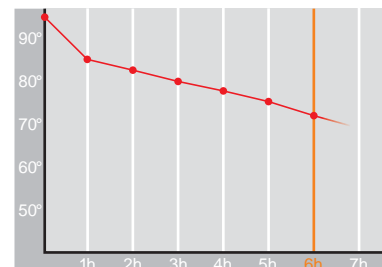

Opal • 0,6 l

Restwärme in °C nach 6 h
Heat retention in °C after 6 h

Artikelnr. • Item No.

2013

Inhalt • Size	0,6 l
Höhe inkl. Deckel • Height incl. lid	190 mm
Höhe ohne Deckel • Height w/o lid	170 mm
Durchmesser Einfüllöffnung • Diameter glass opening	34 mm
Durchmesser Boden • Diameter bottom	106 mm
Kannengewicht (netto) • Weight jug (net)	455 g
Gewicht mit Verpackung • Weight with carton	536 g
Verpackung L x B x H • Packing l x w x h	120 x 120 x 195 mm
Material • Material	Edelstahl • stainless steel
Garantie auf Warmhaltung • Guarantee for heat retention	5 Jahre • 5 Years
Spülmaschinenfest • Dishwasher proof	nein • no
Bruchsicher • Shock resistant	ja • yes
Bedruckung einfarbig • Imprint one colour	ja • yes
Bedruckung mehrfarbig • Imprint 4 colours	nein • no
Gravur • Engraving	ja • yes
Tassenanzahl • Cups	5
Restwärme °C nach 6 h • Heat retention °C after 6 h	65
Einhandbedienung • Single hand using	ja • yes
Sonstiges • Other	