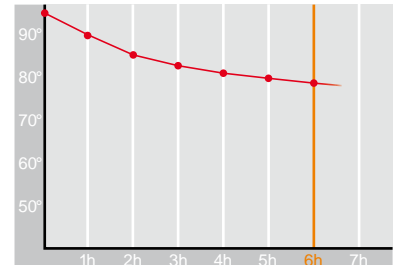

Starlight • 1,0 l

Restwärme in °C nach 6 h
Heat retention in °C after 6 h

Farbe
Colour

Artikelnr. • Item No.

2044

Inhalt • Size	1,0 l
Höhe inkl. Deckel • Height incl. lid	260 mm
Höhe ohne Deckel • Height w/o lid	244 mm
Durchmesser Einfüllöffnung • Diameter glass opening	43 mm
Durchmesser Boden • Diameter bottom	138 mm
Kannengewicht (netto) • Weight jug (net)	929 g
Gewicht mit Verpackung • Weight with carton	1.068 g
Verpackung L x B x H • Packing l x w x h	152 x 152 x 270 mm
Material • Material	Edelstahl geb. • stainl. steel body mat
Garantie auf Warmhaltung • Guarantee for heat retention	5 Jahre • 5 Years
Spülmaschinenfest • Dishwasher proof	nein • no
Bruchsicher • Shock resistant	nein • no
Bedruckung einfarbig • Imprint one colour	ja • yes
Bedruckung mehrfarbig • Imprint 4 colours	nein • no
Gravur • Engraving	ja • yes
Tassenanzahl • Cups	8
Restwärme °C nach 6 h • Heat retention °C after 6 h	75
Einhandbedienung • Single hand using	ja • yes
Sonstiges • Other	