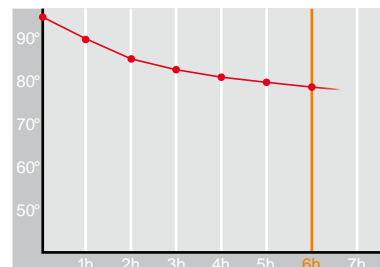

Starlight • 1,0 l

Restwärme in °C nach 6 h
Heat retention in °C after 6 h

Farbe
Colour

Artikelnr. • Item No.

2054

Inhalt • Size	1,0 l
Höhe inkl. Deckel • Height incl. lid	260 mm
Höhe ohne Deckel • Height w/o lid	244 mm
Durchmesser Einfüllöffnung • Diameter glass opening	43 mm
Durchmesser Boden • Diameter bottom	138 mm
Kannengewicht (netto) • Weight jug (net)	987 g
Gewicht mit Verpackung • Weight with carton	1.142 g
Verpackung L x B x H • Packing l x w x h	150 x 155 x 270 mm
Material • Material	Stahl verchromt • chromed metal
Garantie auf Warmhaltung • Guarantee for heat retention	5 Jahre • 5 Years
Spülmaschinenfest • Dishwasher proof	nein • no
Bruchsicher • Shock resistant	nein • no
Bedruckung einfarbig • Imprint one colour	ja • yes
Bedruckung mehrfarbig • Imprint 4 colours	nein • no
Gravur • Engraving	ja • yes
Tassenanzahl • Cups	8
Restwärme °C nach 6 h • Heat retention °C after 6 h	75
Einhandbedienung • Single hand using	ja • yes
Sonstiges • Other	