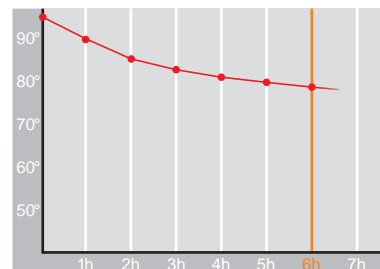

Safir • 1,0 l

Restwärme in °C nach 6 h
Heat retention in °C after 6 h

Farbe
Colour

Artikelnr. • Item No.

2314

Inhalt • Size	1,0 l
Höhe inkl. Deckel • Height incl. lid	235 mm
Höhe ohne Deckel • Height w/o lid	212 mm
Durchmesser Einfüllöffnung • Diameter glass opening	39 mm
Durchmesser Boden • Diameter bottom	134 mm
Kannengewicht (netto) • Weight jug (net)	583 g
Gewicht mit Verpackung • Weight with carton	704 g
Verpackung L x B x H • Packing l x w x h	146 x 146 x 242 mm
Material • Material	Edelstahl • stainless steel
Garantie auf Warmhaltung • Guarantee for heat retention	5 Jahre • 5 Years
Spülmaschinenfest • Dishwasher proof	nein • no
Bruchsicher • Shock resistant	ja • yes
Bedruckung einfarbig • Imprint one colour	ja • yes
Bedruckung mehrfarbig • Imprint 4 colours	nein • no
Gravur • Engraving	ja • yes
Tassenanzahl • Cups	8
Restwärme °C nach 6 h • Heat retention °C after 6 h	75
Einhandbedienung • Single hand using	ja • yes
Sonstiges • Other	