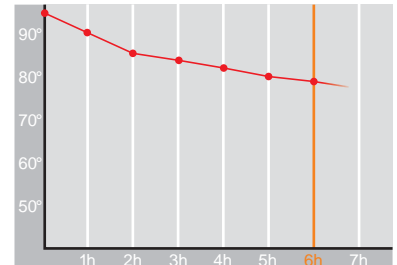

Safir • 1,5 l

Restwärme in °C nach 6 h
Heat retention in °C after 6 h

Farbe
Colour

Artikelnr. • Item No.

2315

Inhalt • Size	1,5 l
Höhe inkl. Deckel • Height incl. lid	274 mm
Höhe ohne Deckel • Height w/o lid	250 mm
Durchmesser Einfüllöffnung • Diameter glass opening	39 mm
Durchmesser Boden • Diameter bottom	137 mm
Kannengewicht (netto) • Weight jug (net)	665 g
Gewicht mit Verpackung • Weight with carton	790 g
Verpackung L x B x H • Packing l x w x h	145 x 145 x 282 mm
Material • Material	Edelstahl • stainless steel
Garantie auf Warmhaltung • Guarantee for heat retention	5 Jahre • 5 Years
Spülmaschinenfest • Dishwasher proof	nein • no
Bruchsicher • Shock resistant	ja • yes
Bedruckung einfarbig • Imprint one colour	ja • yes
Bedruckung mehrfarbig • Imprint 4 colours	nein • no
Gravur • Engraving	ja • yes
Tassenanzahl • Cups	12
Restwärme °C nach 6 h • Heat retention °C after 6 h	78
Einhandbedienung • Single hand using	ja • yes
Sonstiges • Other	