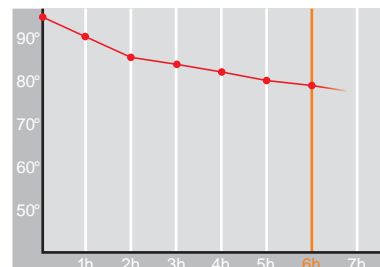

# Safir • 2,0 l

Restwärme in °C nach 6 h  
Heat retention in °C after 6 h

Farbe  
Colour

Artikelnr. • Item No.

## 2316

Inhalt • Size	2,0 l
Höhe inkl. Deckel • Height incl. lid	288 mm
Höhe ohne Deckel • Height w/o lid	264 mm
Durchmesser Einfüllöffnung • Diameter glass opening	39 mm
Durchmesser Boden • Diameter bottom	148 mm
Kannengewicht (netto) • Weight jug (net)	726 g
Gewicht mit Verpackung • Weight with carton	869 g
Verpackung L x B x H • Packing l x w x h	153 x 153 x 296 mm
Material • Material	Edelstahl • stainless steel
Garantie auf Warmhaltung • Guarantee for heat retention	5 Jahre • 5 Years
Spülmaschinenfest • Dishwasher proof	nein • no
Bruchsicher • Shock resistant	ja • yes
Bedruckung einfarbig • Imprint one colour	ja • yes
Bedruckung mehrfarbig • Imprint 4 colours	nein • no
Gravur • Engraving	ja • yes
Tassenanzahl • Cups	16
Restwärme °C nach 6 h • Heat retention °C after 6 h	78
Einhandbedienung • Single hand using	ja • yes
Sonstiges • Other	