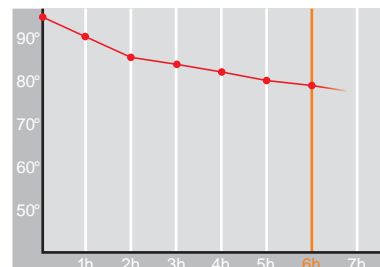

Mondial • 1,3 l

Restwärme in °C nach 6 h
Heat retention in °C after 6 h

Farbe
Colour

Artikelnr. • Item No.

2405

Inhalt • Size	1,3 l
Höhe inkl. Deckel • Height incl. lid	181 mm
Höhe ohne Deckel • Height w/o lid	161 mm
Durchmesser Einfüllöffnung • Diameter glass opening	80 mm
Durchmesser Boden • Diameter bottom	147 mm
Kannengewicht (netto) • Weight jug (net)	730 g
Gewicht mit Verpackung • Weight with carton	852 g
Verpackung L x B x H • Packing l x w x h	170 x 170 x 230 mm
Material • Material	Edelstahl • stainless steel
Garantie auf Warmhaltung • Guarantee for heat retention	5 Jahre • 5 Years
Spülmaschinenfest • Dishwasher proof	nein • no
Bruchsicher • Shock resistant	ja • yes
Bedruckung einfarbig • Imprint one colour	ja • yes
Bedruckung mehrfarbig • Imprint 4 colours	nein • no
Gravur • Engraving	ja • yes
Tassenanzahl • Cups	10
Restwärme °C nach 6 h • Heat retention °C after 6 h	70
Einhandbedienung • Single hand using	ja • yes
Sonstiges • Other	