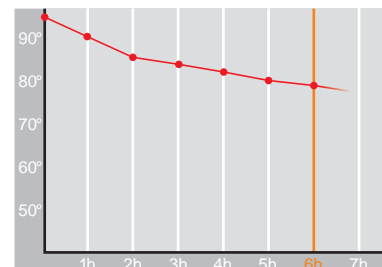

Mondial • 1,3 l

Restwärme in °C nach 6 h
Heat retention in °C after 6 h

Farbe
Colour

Artikelnr. • Item No.

2415

Inhalt • Size	1,3 l
Höhe inkl. Deckel • Height incl. lid	181 mm
Höhe ohne Deckel • Height w/o lid	161 mm
Durchmesser Einfüllöffnung • Diameter glass opening	80 mm
Durchmesser Boden • Diameter bottom	147 mm
Kannengewicht (netto) • Weight jug (net)	723 g
Gewicht mit Verpackung • Weight with carton	845 g
Verpackung L x B x H • Packing l x w x h	170 x 170 x 230 mm
Material • Material	Edelstahl • stainless steel
Garantie auf Warmhaltung • Guarantee for heat retention	5 Jahre • 5 Years
Spülmaschinenfest • Dishwasher proof	nein • no
Bruchsicher • Shock resistant	ja • yes
Bedruckung einfarbig • Imprint one colour	ja • yes
Bedruckung mehrfarbig • Imprint 4 colours	nein • no
Gravur • Engraving	ja • yes
Tassenanzahl • Cups	10
Restwärme °C nach 6 h • Heat retention °C after 6 h	70
Einhandbedienung • Single hand using	nein • no
Sonstiges • Other	