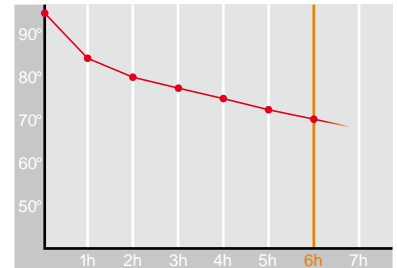

# Globe • 1,0 l

Restwärme in °C nach 6 h  
Heat retention in °C after 6 h

Farbe  
Colour

Artikelnr. • Item No.

## 2554

Inhalt • Size	1,0 l
Höhe inkl. Deckel • Height incl. lid	210 mm
Höhe ohne Deckel • Height w/o lid	172 mm
Durchmesser Einfüllöffnung • Diameter glass opening	58 mm
Durchmesser Boden • Diameter bottom	170 mm
Kannengewicht (netto) • Weight jug (net)	635 g
Gewicht mit Verpackung • Weight with carton	763 g
Verpackung L x B x H • Packing l x w x h	188 x 175 x 225 mm
Material • Material	PP
Garantie auf Warmhaltung • Guarantee for heat retention	5 Jahre • 5 Years
Spülmaschinenfest • Dishwasher proof	nein • no
Bruchsicher • Shock resistant	nein • no
Bedruckung einfarbig • Imprint one colour	ja • yes
Bedruckung mehrfarbig • Imprint 4 colours	ja • yes
Gravur • Engraving	nein • no
Tassenanzahl • Cups	8
Restwärme °C nach 6 h • Heat retention °C after 6 h	66
Einhandbedienung • Single hand using	nein • no
Sonstiges • Other	