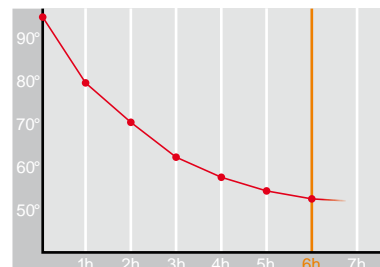

Diamant • 0,3 l

Restwärme in °C nach 6 h
Heat retention in °C after 6 h

Farbe
Colour

Artikelnr. • Item No.

2621

Inhalt • Size	0,3 l
Höhe inkl. Deckel • Height incl. lid	178 mm
Höhe ohne Deckel • Height w/o lid	178 mm
Durchmesser Einfüllöffnung • Diameter glass opening	41 mm
Durchmesser Boden • Diameter bottom	L=143mm B=110 mm
Kannengewicht (netto) • Weight jug (net)	713 g
Gewicht mit Verpackung • Weight with carton	833 g
Verpackung L x B x H • Packing l x w x h	177 x 118 x 206 mm
Material • Material	Edelstahl • stainless steel
Garantie auf Warmhaltung • Guarantee for heat retention	5 Jahre • 5 Years
Spülmaschinenfest • Dishwasher proof	ja • yes
Bruchsicher • Shock resistant	ja • yes
Bedruckung einfarbig • Imprint one colour	nein • no
Bedruckung mehrfarbig • Imprint 4 colours	nein • no
Gravur • Engraving	ja • yes
Tassenanzahl • Cups	2,5
Restwärme °C nach 6 h • Heat retention °C after 6 h	45
Einhandbedienung • Single hand using	ja • yes
Sonstiges • Other	