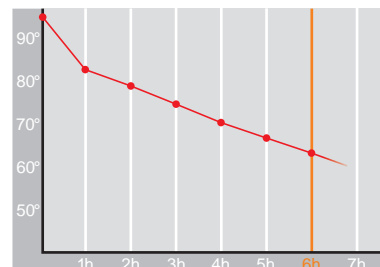

Diamant • 0,6 l

Restwärme in °C nach 6 h
Heat retention in °C after 6 h

Farbe
Colour

Artikelnr. • Item No.

2622

Inhalt • Size	0,6 l
Höhe inkl. Deckel • Height incl. lid	202 mm
Höhe ohne Deckel • Height w/o lid	202 mm
Durchmesser Einfüllöffnung • Diameter glass opening	41 mm
Durchmesser Boden • Diameter bottom	L=147mm B=111 mm
Kannengewicht (netto) • Weight jug (net)	787 g
Gewicht mit Verpackung • Weight with carton	912 g
Verpackung L x B x H • Packing l x w x h	177 x 118 x 206 mm
Material • Material	Edelstahl • stainless steel
Garantie auf Warmhaltung • Guarantee for heat retention	5 Jahre • 5 Years
Spülmaschinenfest • Dishwasher proof	ja • yes
Bruchsicher • Shock resistant	ja • yes
Bedruckung einfarbig • Imprint one colour	nein • no
Bedruckung mehrfarbig • Imprint 4 colours	nein • no
Gravur • Engraving	ja • yes
Tassenanzahl • Cups	5
Restwärme °C nach 6 h • Heat retention °C after 6 h	55
Einhandbedienung • Single hand using	ja • yes
Sonstiges • Other	