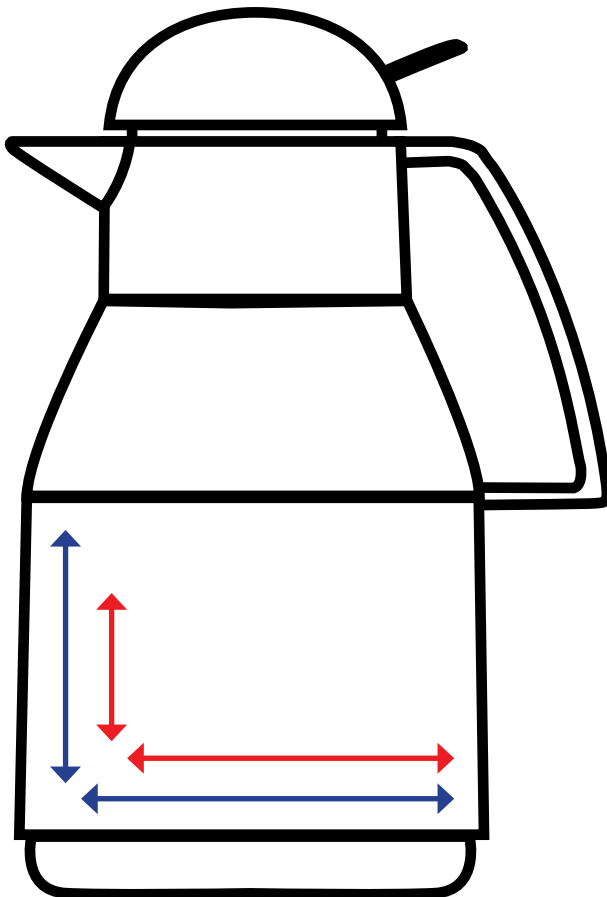

Druckflächenskizze · Print area-sheet

Top Push · 1,0 l

helios[®]
GERMAN QUALITY · SINCE 1909

Datenformate/ Data formats:

-EPS

-Adobe Illustrator

-JPEG (300 dpi)

-Tiff (300 dpi)

Artikelnr. · Item No.

2724

Druckfläche Rundum-Druck: Print area all around:

Höhe: 3 cm
Height:

Länge: 42,9 cm
Length:

Druckfläche v. Henkel zu Henkel: Print area from handle to handle:

Höhe: 8 cm
Height:

Länge: 33 cm
Length: