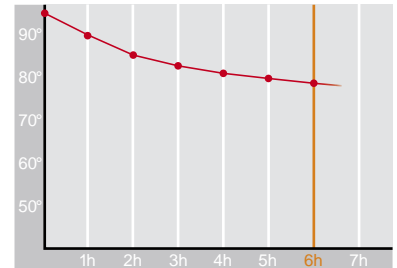

# Top Push • 1,0 l

Restwärme in °C nach 6 h  
Heat retention in °C after 6 h

Farbe  
Colour

Artikelnr. • Item No.

## 2724

Inhalt • Size	1,0 l
Höhe inkl. Deckel • Height incl. lid	258 mm
Höhe ohne Deckel • Height w/o lid	219 mm
Durchmesser Einfüllöffnung • Diameter glass opening	47 mm
Durchmesser Boden • Diameter bottom	136 mm
Kannengewicht (netto) • Weight jug (net)	598 g
Gewicht mit Verpackung • Weight with carton	717 g
Verpackung L x B x H • Packing l x w x h	173 x 143 x 288 mm
Material • Material	PP
Garantie auf Warmhaltung • Guarantee for heat retention	5 Jahre • 5 Years
Spülmaschinenfest • Dishwasher proof	nein • no
Bruchsicher • Shock resistant	nein • no
Bedruckung einfarbig • Imprint one colour	ja • yes
Bedruckung mehrfarbig • Imprint 4 colours	ja • yes
Gravur • Engraving	nein • no
Tassenanzahl • Cups	8
Restwärme °C nach 6 h • Heat retention °C after 6 h	75
Einhandbedienung • Single hand using	ja • yes
Sonstiges • Other	