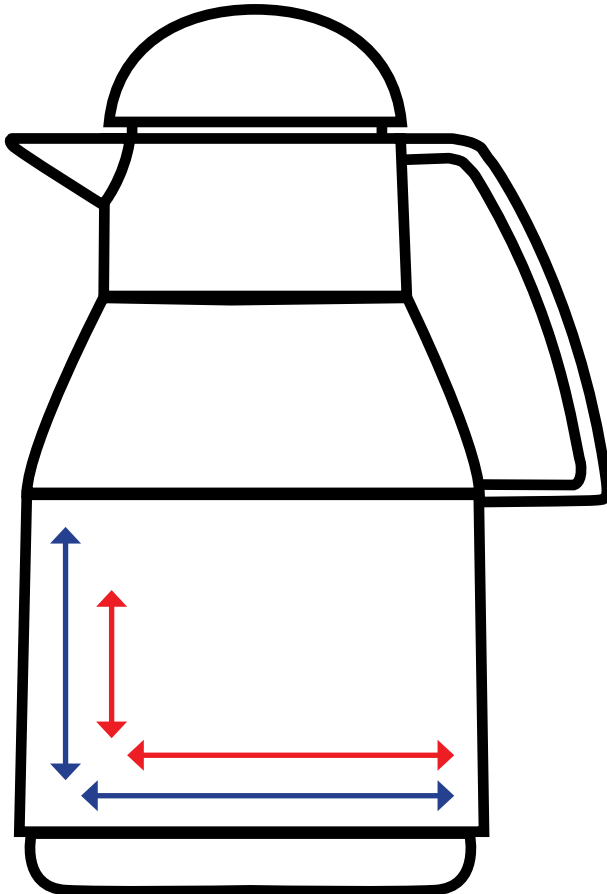

Druckflächenskizze · Print area-sheet

Top · 1,0 l

helios®
GERMAN QUALITY · SINCE 1909

**Datenformate/
Data formats:**

-EPS

-Adobe Illustrator

-JPEG (300 dpi)

-Tiff (300 dpi)

Artikelnr. · Item No.

2734

Druckfläche Rundum-Druck:
Print area all around:

Höhe: 3 cm
Height:

Länge: 42,9 cm
Length:

Druckfläche v. Henkel zu Henkel:
Print area from handle to handle:

Höhe: 8 cm
Height:

Länge: 33 cm
Length:

Lücke unter Henkel: ca. 10 cm
Blank gap under handle:

Gerne beraten wir Sie persönlich zu Ihrem individuellen Druckvorhaben (Größe, Platzierung, Datei-Format, etc.) unter: **+49 (0) 9342 / 9619-0** oder schreiben Sie uns unter: **info@helios-wertheim.com**
For personally advice to your customized print (size, position, data-formats, etc.) call: +49 (0) 9342 / 9619-0 or send an e-mail to: info@helios-wertheim.com