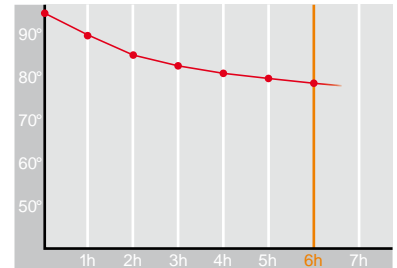

Top • 1,0 l

Restwärme in °C nach 6 h
Heat retention in °C after 6 h

Farbe
Colour

Artikelnr. • Item No.

2734

Inhalt • Size	1,0 l
Höhe inkl. Deckel • Height incl. lid	258 mm
Höhe ohne Deckel • Height w/o lid	219 mm
Durchmesser Einfüllöffnung • Diameter glass opening	47 mm
Durchmesser Boden • Diameter bottom	136 mm
Kannengewicht (netto) • Weight jug (net)	598 g
Gewicht mit Verpackung • Weight with carton	717 g
Verpackung L x B x H • Packing l x w x h	173 x 143 x 288 mm
Material • Material	PP
Garantie auf Warmhaltung • Guarantee for heat retention	5 Jahre • 5 Years
Spülmaschinenfest • Dishwasher proof	nein • no
Bruchsicher • Shock resistant	nein • no
Bedruckung einfarbig • Imprint one colour	ja • yes
Bedruckung mehrfarbig • Imprint 4 colours	ja • yes
Gravur • Engraving	nein • no
Tassenanzahl • Cups	8
Restwärme °C nach 6 h • Heat retention °C after 6 h	75
Einhandbedienung • Single hand using	nein • no
Sonstiges • Other	