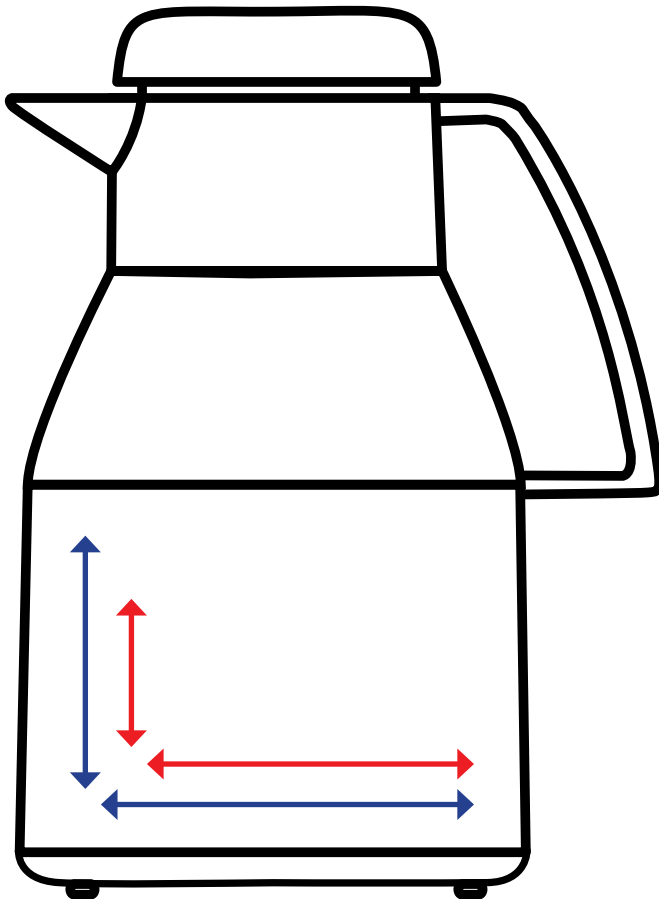

Druckflächenskizze · Print area-sheet

Wash · 1,0 l

helios[®]
GERMAN QUALITY · SINCE 1909

Datenformate/ Data formats:

-EPS

-Adobe Illustrator

-JPEG (300 dpi)

-Tiff (300 dpi)

Artikelnr. · Item No.

2744

Druckfläche Rundum-Druck: Print area all around:

Höhe: 3 cm
Height:

Länge: 42,9 cm
Length:

Druckfläche v. Henkel zu Henkel: Print area from handle to handle:

Höhe: 8 cm
Height:

Länge: 33 cm
Length: