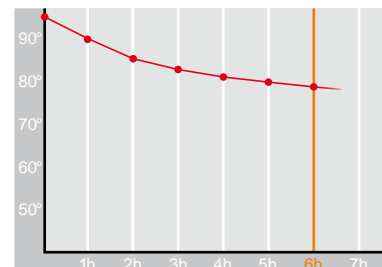

# Wash • 1,0 l

Restwärme in °C nach 6 h  
Heat retention in °C after 6 h

Farbe  
Colour

Artikelnr. • Item No.

## 2744

Inhalt • Size	1,0 l
Höhe inkl. Deckel • Height incl. lid	238 mm
Höhe ohne Deckel • Height w/o lid	216 mm
Durchmesser Einfüllöffnung • Diameter glass opening	47 mm
Durchmesser Boden • Diameter bottom	136 mm
Kannengewicht (netto) • Weight jug (net)	606 g
Gewicht mit Verpackung • Weight with carton	713 g
Verpackung L x B x H • Packing l x w x h	173 x 142 x 259 mm
Material • Material	PP / Santoprene
Garantie auf Warmhaltung • Guarantee for heat retention	5 Jahre • 5 Years
Spülmaschinenfest • Dishwasher proof	ja • yes
Bruchsicher • Shock resistant	nein • no
Bedruckung einfarbig • Imprint one colour	ja • yes
Bedruckung mehrfarbig • Imprint 4 colours	nein • no
Gravur • Engraving	ja • yes
Tassenanzahl • Cups	8
Restwärme °C nach 6 h • Heat retention °C after 6 h	75
Einhandbedienung • Single hand using	nein • no
Sonstiges • Other	