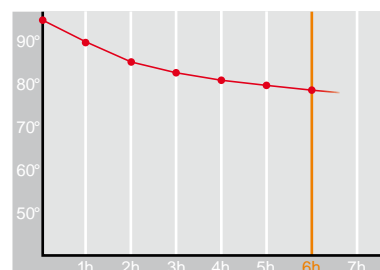

# Soft Touch • 1,0 l

Restwärme in °C nach 6 h  
Heat retention in °C after 6 h

Farbe  
Colour

Artikelnr. • Item No.

## 2754

Inhalt • Size	1,0 l
Höhe inkl. Deckel • Height incl. lid	258 mm
Höhe ohne Deckel • Height w/o lid	238 mm
Durchmesser Einfüllöffnung • Diameter glass opening	47 mm
Durchmesser Boden • Diameter bottom	147 mm
Kannengewicht (netto) • Weight jug (net)	631 g
Gewicht mit Verpackung • Weight with carton	775 g
Verpackung L x B x H • Packing l x w x h	164 x 150 x 262 mm
Material • Material	PP
Garantie auf Warmhaltung • Guarantee for heat retention	5 Jahre • 5 Years
Spülmaschinenfest • Dishwasher proof	nein • no
Bruchsicher • Shock resistant	nein • no
Bedruckung einfarbig • Imprint one colour	ja • yes
Bedruckung mehrfarbig • Imprint 4 colours	ja • yes
Gravur • Engraving	nein • no
Tassenanzahl • Cups	8
Restwärme °C nach 6 h • Heat retention °C after 6 h	75
Einhandbedienung • Single hand using	ja • yes
Sonstiges • Other	