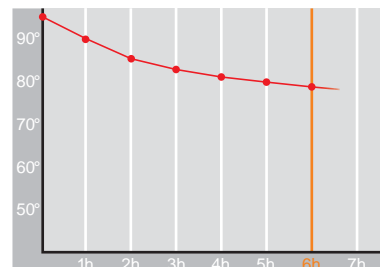

# Wash S<sup>+</sup> • 1,0 l

Restwärme in °C nach 6 h  
Heat retention in °C after 6 h

Farbe  
Colour

Artikelnr. • Item No.

## 2764

Inhalt • Size	1,0 l
Höhe inkl. Deckel • Height incl. lid	238 mm
Höhe ohne Deckel • Height w/o lid	216 mm
Durchmesser Einfüllöffnung • Diameter glass opening	47 mm
Durchmesser Boden • Diameter bottom	136 mm
Kannengewicht (netto) • Weight jug (net)	739 g
Gewicht mit Verpackung • Weight with carton	862 g
Verpackung L x B x H • Packing l x w x h	173 x 142 x 259 mm
Material • Material	PP / Santoprene
Garantie auf Warmhaltung • Guarantee for heat retention	5 Jahre • 5 Years
Spülmaschinenfest • Dishwasher proof	ja • yes
Bruchsicher • Shock resistant	ja • yes
Bedruckung einfarbig • Imprint one colour	ja • yes
Bedruckung mehrfarbig • Imprint 4 colours	nein • no
Gravur • Engraving	ja • yes
Tassenanzahl • Cups	8
Restwärme °C nach 6 h • Heat retention °C after 6 h	75
Einhandbedienung • Single hand using	nein • no
Sonstiges • Other	