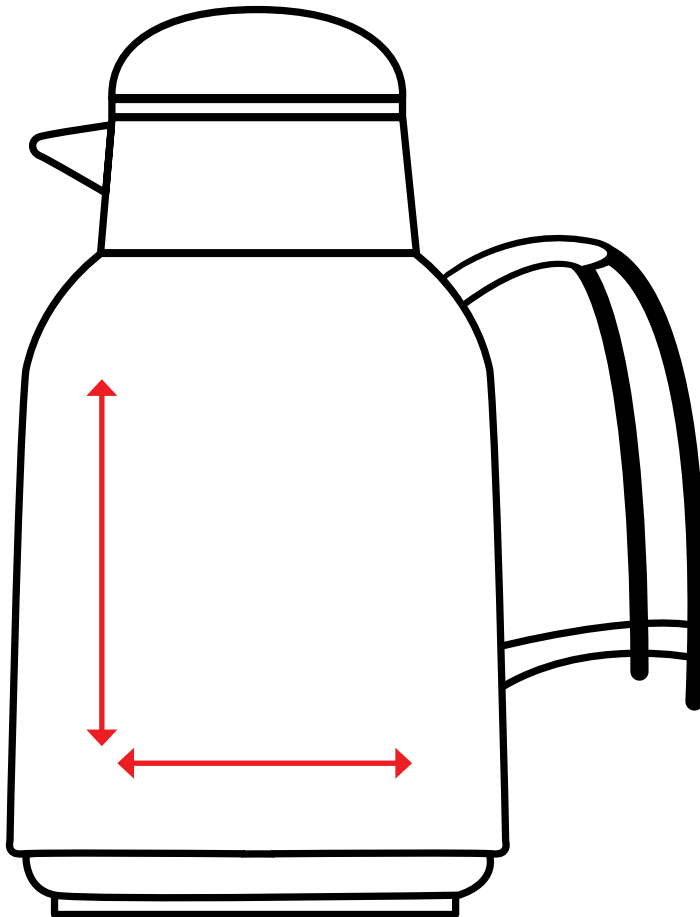

# Tango · 1,0 l

**helios**<sup>®</sup>  
GERMAN QUALITY · SINCE 1909

**Datenformate/  
Data formats:**

- EPS
- Adobe Illustrator
- JPEG (300 dpi)
- Tiff (300 dpi)

Artikelnr. · Item No.

**2784**

**Druckfläche v. Henkel zu Henkel:  
Print area from handle to handle:**

**Höhe: 13 cm  
Height:**

**Länge: 32,9 cm  
Length:**

**Lücke unter Henkel: ca. 10 cm  
Blank gap under handle:**

Gerne beraten wir Sie persönlich zu Ihrem individuellen Druckvorhaben (Größe, Platzierung, Datei-Format, etc.) unter: **+49 (0) 9342 / 9619-0** oder schreiben Sie uns unter: **info@helios-wertheim.com**  
For personally advice to your customized print (size, position, data-formats, etc.) call: **+49 (0) 9342 / 9619-0**  
or send an e-mail to: **info@helios-wertheim.com**