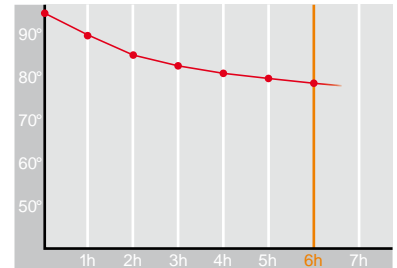

Tango • 1,0 l

Restwärme in °C nach 6 h
Heat retention in °C after 6 h

Farbe
Colour

Artikelnr. • Item No.

2784

Inhalt • Size	1,0 l
Höhe inkl. Deckel • Height incl. lid	242 mm
Höhe ohne Deckel • Height w/o lid	221 mm
Durchmesser Einfüllöffnung • Diameter glass opening	47 mm
Durchmesser Boden • Diameter bottom	136 mm
Kannengewicht (netto) • Weight jug (net)	630 g
Gewicht mit Verpackung • Weight with carton	771 g
Verpackung L x B x H • Packing l x w x h	183 x 144 x 269 mm
Material • Material	PP
Garantie auf Warmhaltung • Guarantee for heat retention	5 Jahre • 5 Years
Spülmaschinenfest • Dishwasher proof	nein • no
Bruchsicher • Shock resistant	nein • no
Bedruckung einfarbig • Imprint one colour	ja • yes
Bedruckung mehrfarbig • Imprint 4 colours	ja • yes
Gravur • Engraving	nein • no
Tassenanzahl • Cups	8
Restwärme °C nach 6 h • Heat retention °C after 6 h	75
Einhandbedienung • Single hand using	nein • no
Sonstiges • Other	