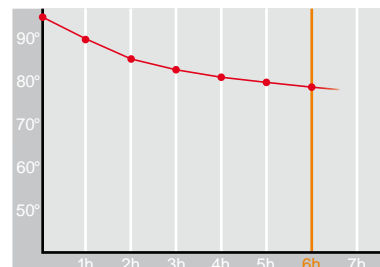

Shiny Push • 1,0 l

Restwärme in °C nach 6 h
Heat retention in °C after 6 h

Farbe
Colour

Artikelnr. • Item No.

2814

Inhalt • Size	1,0 l
Höhe inkl. Deckel • Height incl. lid	240 mm
Höhe ohne Deckel • Height w/o lid	230 mm
Durchmesser Einfüllöffnung • Diameter glass opening	47 mm
Durchmesser Boden • Diameter bottom	148 mm
Kannengewicht (netto) • Weight jug (net)	652 g
Gewicht mit Verpackung • Weight with carton	789 g
Verpackung L x B x H • Packing l x w x h	160 x 158 x 244 mm
Material • Material	PP
Garantie auf Warmhaltung • Guarantee for heat retention	5 Jahre • 5 Years
Spülmaschinenfest • Dishwasher proof	nein • no
Bruchsicher • Shock resistant	nein • no
Bedruckung einfarbig • Imprint one colour	ja • yes
Bedruckung mehrfarbig • Imprint 4 colours	ja • yes
Gravur • Engraving	nein • no
Tassenanzahl • Cups	8
Restwärme °C nach 6 h • Heat retention °C after 6 h	75
Einhandbedienung • Single hand using	ja • yes
Sonstiges • Other	