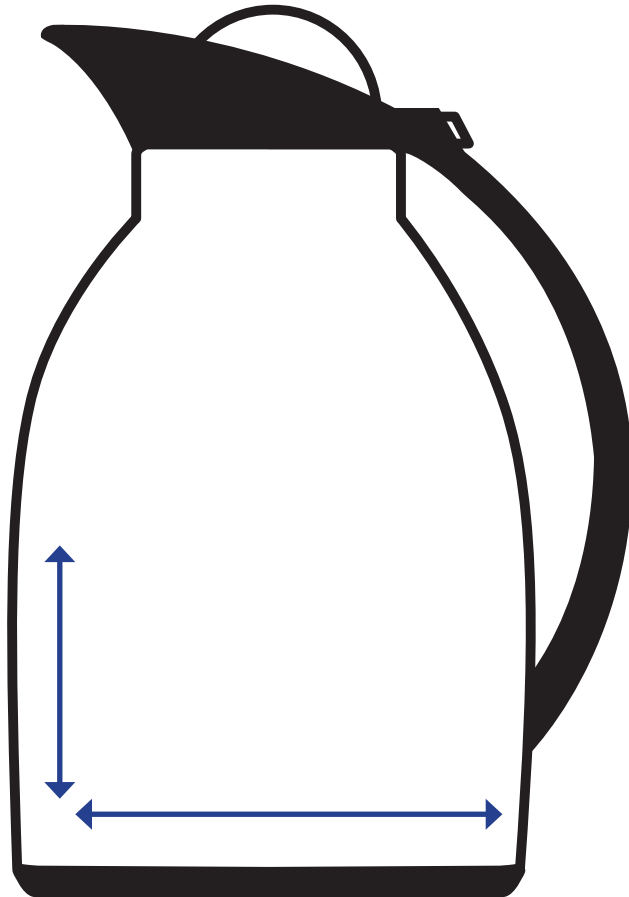

Druckflächenskizze · Print area-sheet

Hawaii Push· 1,0 l

helios[®]
GERMAN QUALITY · SINCE 1909

**Datenformate/
Data formats:**

-EPS

-Adobe Illustrator

-JPEG (300 dpi)

-Tiff (300 dpi)

Artikelnr. · Item No.

2824

Druckfläche Rundum-Druck:

Print area all around:

Höhe: 9 cm

Height:

Länge: 45,7 cm

Length: