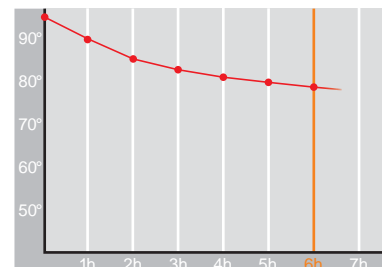

Rio Push • 1,0 l

Restwärme in °C nach 6 h
Heat retention in °C after 6 h

Farbe
Colour

Artikelnr. • Item No.

2834

Inhalt • Size	1,0 l
Höhe inkl. Deckel • Height incl. lid	240 mm
Höhe ohne Deckel • Height w/o lid	230 mm
Durchmesser Einfüllöffnung • Diameter glass opening	47 mm
Durchmesser Boden • Diameter bottom	148 mm
Kannengewicht (netto) • Weight jug (net)	652 g
Gewicht mit Verpackung • Weight with carton	789 g
Verpackung L x B x H • Packing l x w x h	175 x 160 x 256 mm
Material • Material	PP
Garantie auf Warmhaltung • Guarantee for heat retention	5 Jahre • 5 Years
Spülmaschinenfest • Dishwasher proof	nein • no
Bruchsicher • Shock resistant	nein • no
Bedruckung einfarbig • Imprint one colour	ja • yes
Bedruckung mehrfarbig • Imprint 4 colours	ja • yes
Gravur • Engraving	nein • no
Tassenanzahl • Cups	8
Restwärme °C nach 6 h • Heat retention °C after 6 h	75
Einhandbedienung • Single hand using	ja • yes
Sonstiges • Other	