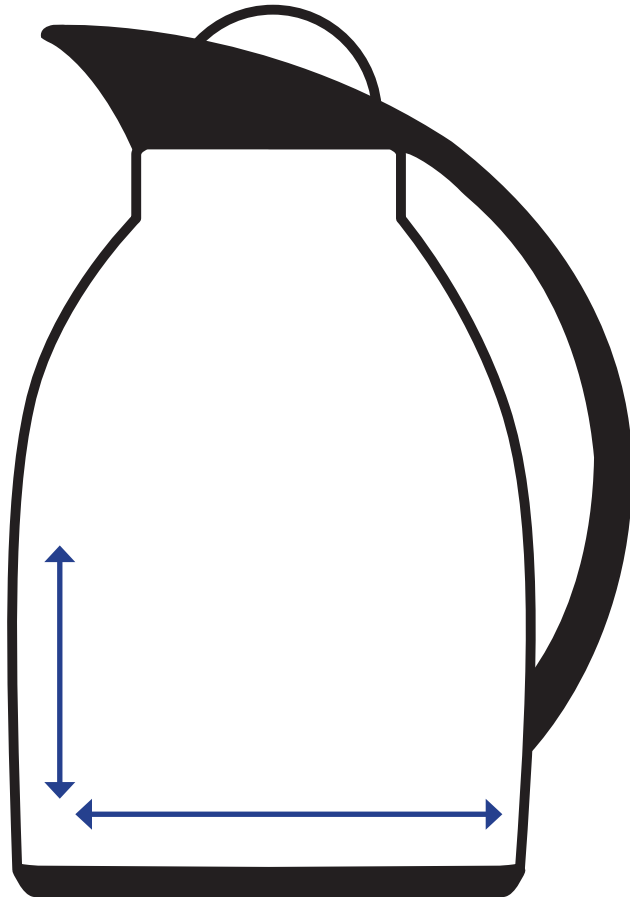

Druckflächenskizze · Print area-sheet

Hawaii · 1,0 l

helios[®]
GERMAN QUALITY · SINCE 1909

**Datenformate/
Data formats:**

-EPS

-Adobe Illustrator

-JPEG (300 dpi)

-Tiff (300 dpi)

Artikelnr. · Item No.

2884

Druckfläche Rundum-Druck:

Print area all around:

Höhe: 9 cm

Height:

Länge: 45,7 cm

Length: