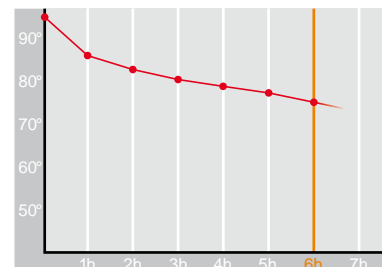

Mondo+Teesieb • 1,0 l

Restwärme in °C nach 6 h
Heat retention in °C after 6 h

Artikelnr. • Item No.

3124

Inhalt • Size	1,0 l
Höhe inkl. Deckel • Height incl. lid	193 mm
Höhe ohne Deckel • Height w/o lid	174 mm
Durchmesser Einfüllöffnung • Diameter glass opening	80 mm
Durchmesser Boden • Diameter bottom	156 mm
Kannengewicht (netto) • Weight jug (net)	801 g
Gewicht mit Verpackung • Weight with carton	916 g
Verpackung L x B x H • Packing l x w x h	170 x 170 x 209 mm
Material • Material	PP
Garantie auf Warmhaltung • Guarantee for heat retention	5 Jahre • 5 Years
Spülmaschinenfest • Dishwasher proof	nein • no
Bruchsicher • Shock resistant	nein • no
Bedruckung einfarbig • Imprint one colour	ja • yes
Bedruckung mehrfarbig • Imprint 4 colours	ja • yes
Gravur • Engraving	nein • no
Tassenanzahl • Cups	8
Restwärme °C nach 6 h • Heat retention °C after 6 h	66
Einhandbedienung • Single hand using	nein • no
Sonstiges • Other	+Teesieb • +Tea strainer