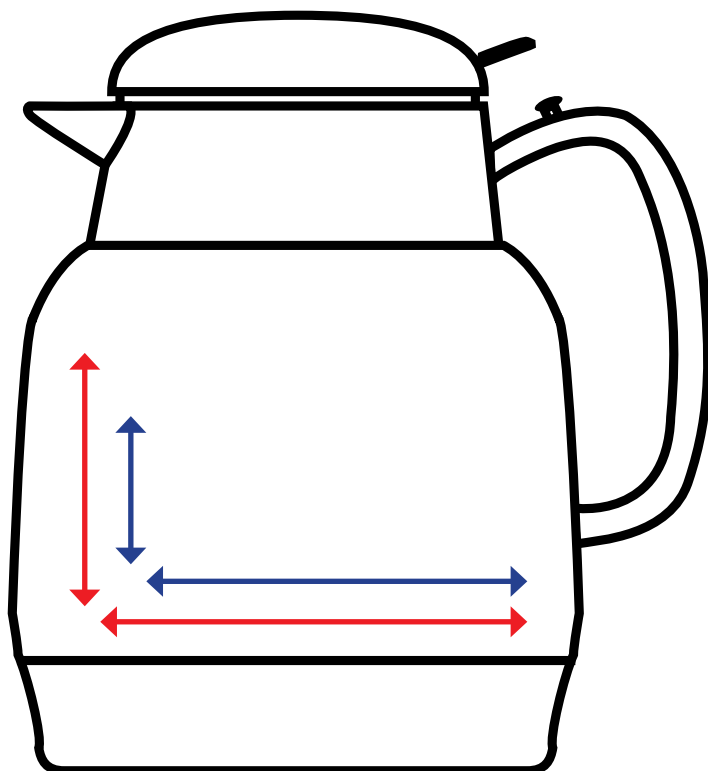

Druckflächenskizze · Print area-sheet

Mondo Push · 1,0 l

helios[®]
GERMAN QUALITY · SINCE 1909

Datenformate/ Data formats:

-EPS

-Adobe Illustrator

-JPEG (300 dpi)

-Tiff (300 dpi)

Artikelnr. · Item No.

3144

Druckfläche Rundum-Druck: Print area all around:

Höhe: 5,5 cm
Height:

Länge: 41 cm
Length:

Druckfläche v. Henkel zu Henkel: Print area from handle to handle:

Höhe: 6 cm
Height:

Länge: 39 cm
Length: