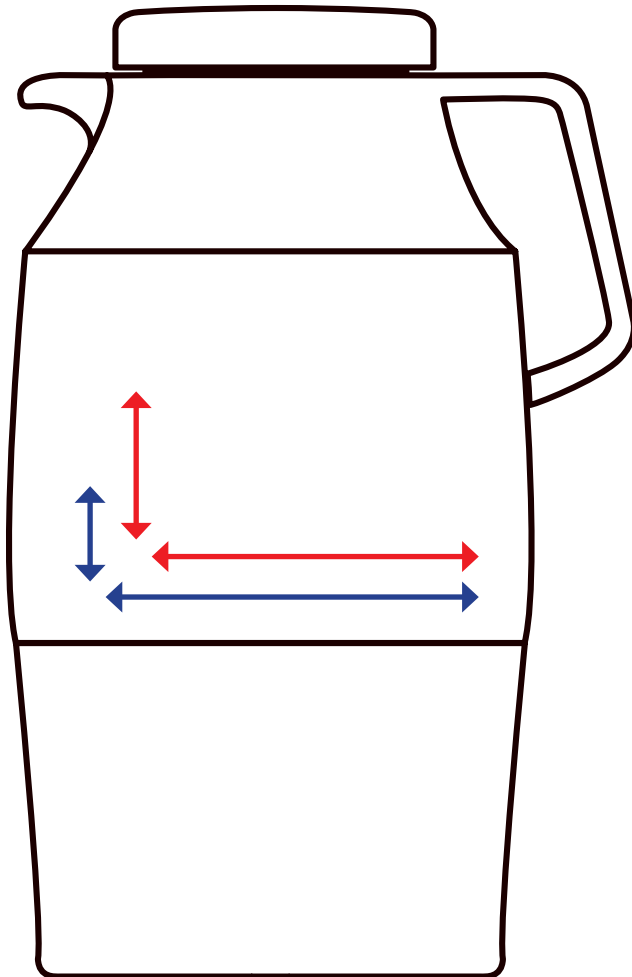

Druckflächenskizze · Print area-sheet

Tea Boy · 2,0 l

helios[®]
GERMAN QUALITY · SINCE 1909

**Datenformate/
Data formats:**

-EPS

-Adobe Illustrator

-JPEG (300 dpi)

-Tiff (300 dpi)

Artikelnr. · Item No.

3336

Druckfläche Rundum-Druck:
Print area all around:

Höhe: 1 cm
Height:

Länge: 49 cm
Length:

Druckfläche v. Henkel zu Henkel:
Print area from handle to handle:

Höhe: 6,5 cm
Height:

Länge: 39 cm
Length: