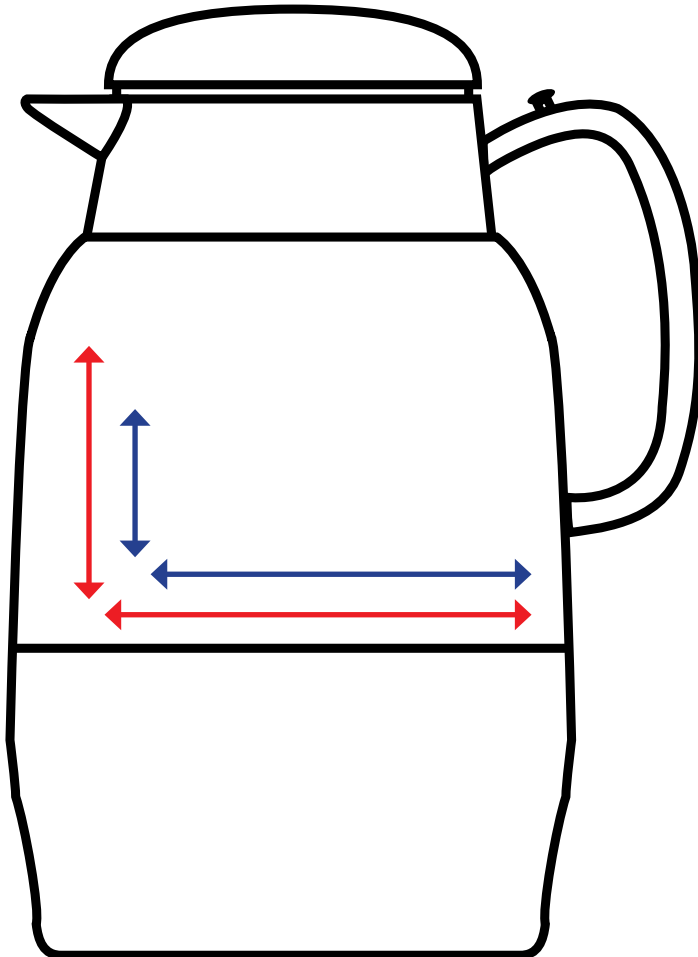

# Mondo · 2,0 l

**helios**<sup>®</sup>  
GERMAN QUALITY · SINCE 1909

**Datenformate/  
Data formats:**

-EPS

-Adobe Illustrator

-JPEG (300 dpi)

-Tiff (300 dpi)

Artikelnr. · Item No.

## 3356

**Druckfläche Rundum-Druck:**  
*Print area all around:*

**Höhe: 5,5 cm**  
*Height:*

**Länge: 41 cm**  
*Length:*

**Druckfläche v. Henkel zu Henkel:**  
*Print area from handle to handle:*

**Höhe: 6 cm**  
*Height:*