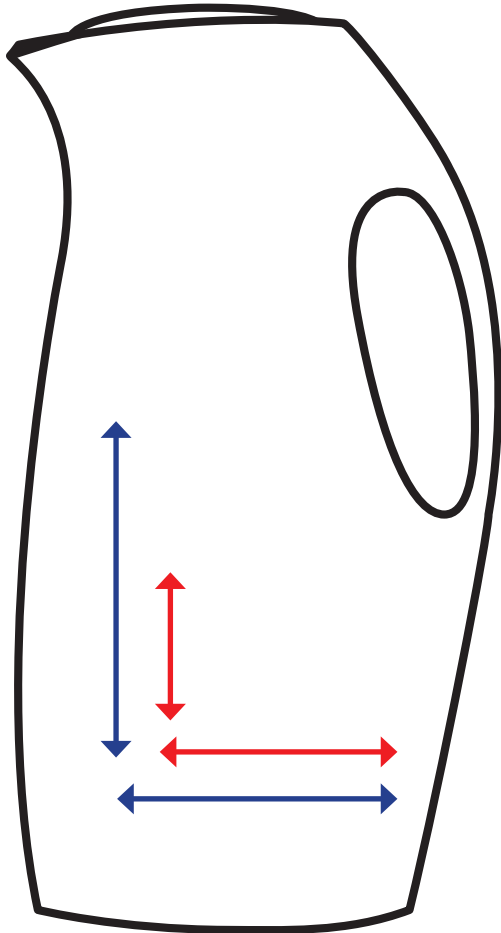

Druckflächenskizze · Print area-sheet

Ciento · 0,9 l

helios[®]
GERMAN QUALITY · SINCE 1909

**Datenformate/
Data formats:**

-EPS

-Adobe Illustrator

-JPEG (300 dpi)

-Tiff (300 dpi)

Artikelnr. · Item No.

5614

**Druckfläche Rundum-Druck:
Print area all around:**

**Höhe: 7 cm
Height:**

**Länge: 22 cm
Length:**

**Druck links/rechts vom Henkel:
Print left/right from the handle:**

**Höhe: 7 cm
Height:**