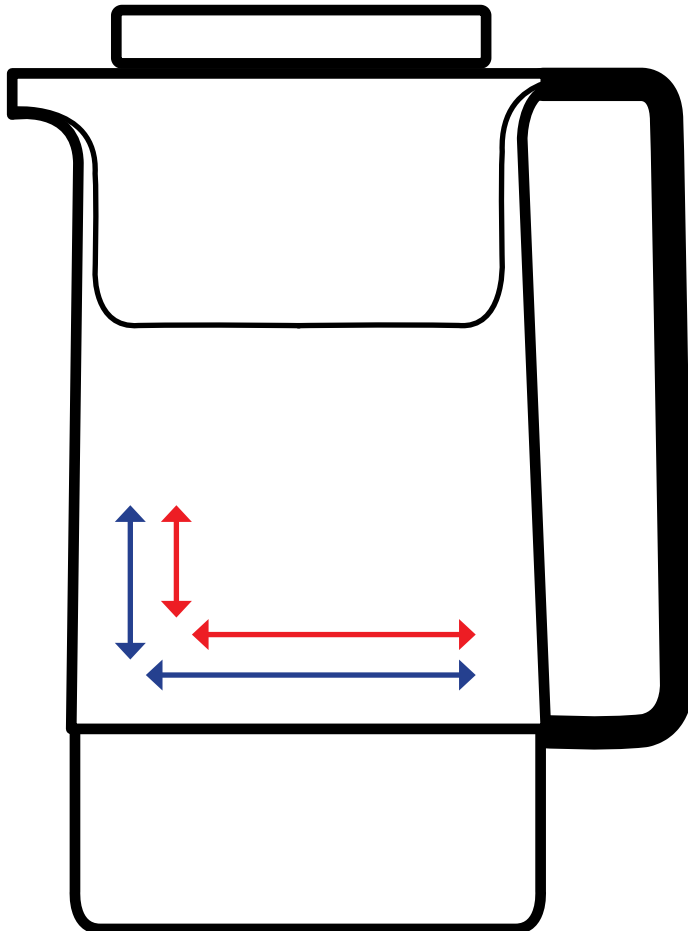

Druckflächenskizze · Print area-sheet

Service · 1,0 l

helios[®]
GERMAN QUALITY · SINCE 1909

Datenformate/ Data formats:

-EPS

-Adobe Illustrator

-JPEG (300 dpi)

-Tiff (300 dpi)

Artikelnr. · Item No.

6834

Druck unter dem Ausgießer:
Print below the spout:

Höhe: 7 cm
Height:

Länge: 10 cm
Length:

Druck links/rechts vom Henkel:
Print left/right from the handle:

Höhe: 7 cm
Height:

Länge: 6 cm
Length: