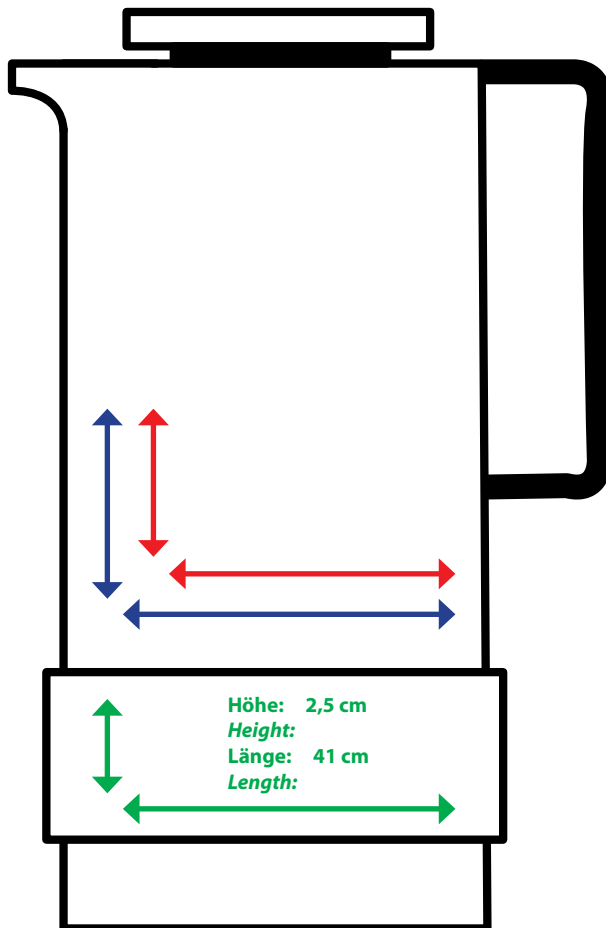

Druckflächenskizze · Print area-sheet

Standard · 1,0 l

helios®
GERMAN QUALITY · SINCE 1909

Datenformate/ Data formats:

-EPS

-Adobe Illustrator

-JPEG (300 dpi)

-Tiff (300 dpi)

Artikelnr. · Item No.

6854

Druck unter dem Ausgießer:
Print below the spout:

Höhe: 3 cm
Height:

Länge: 8 cm
Length:

Druck links/rechts vom Henkel:
Print left/right from the handle:

Höhe: 6 cm
Height:

Länge: 8 cm
Length:

Gerne beraten wir Sie persönlich zu Ihrem individuellen Druckvorhaben (Größe, Platzierung, Datei-Format, etc.) unter: **+49 (0) 9342 / 9619-0** oder schreiben Sie uns unter: **info@helios-wertheim.com**
For personally advice to your customized print (size, position, data-formats, etc.) call: **+49 (0) 9342 / 9619-0**
or send an e-mail to: **info@helios-wertheim.com**