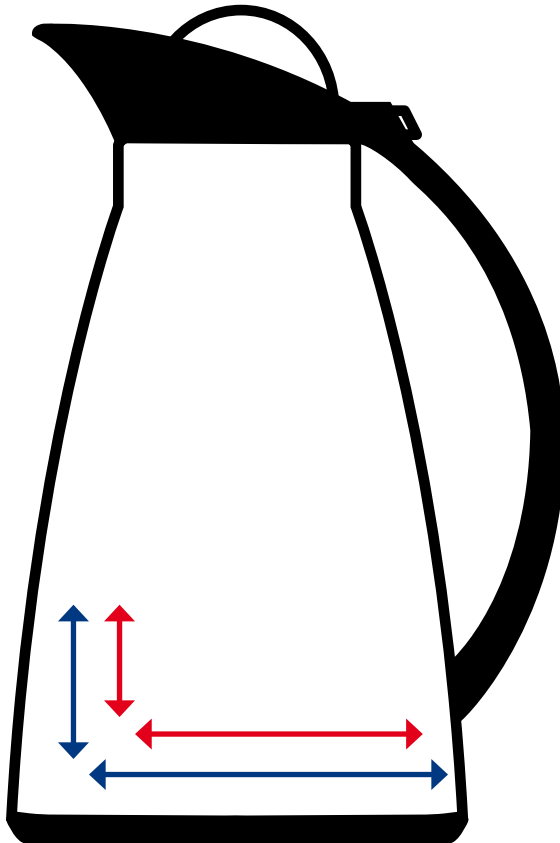

Druckflächenskizze · Print area-sheet

Gala Push · 1,0 l

helios[®]
GERMAN QUALITY · SINCE 1909

**Datenformate/
Data formats:**

-EPS

-Adobe Illustrator

-JPEG (300 dpi)

-Tiff (300 dpi)

Artikelnr. · Item No.

6964

Druck unter dem Ausgießer:
Print below the spout:

Höhe: 5 cm
Height:

Länge: 13 cm
Length:

Druck links/rechts vom Henkel:
Print left/right from the handle:

Höhe: 5 cm
Height:

Länge: 11 cm
Length: