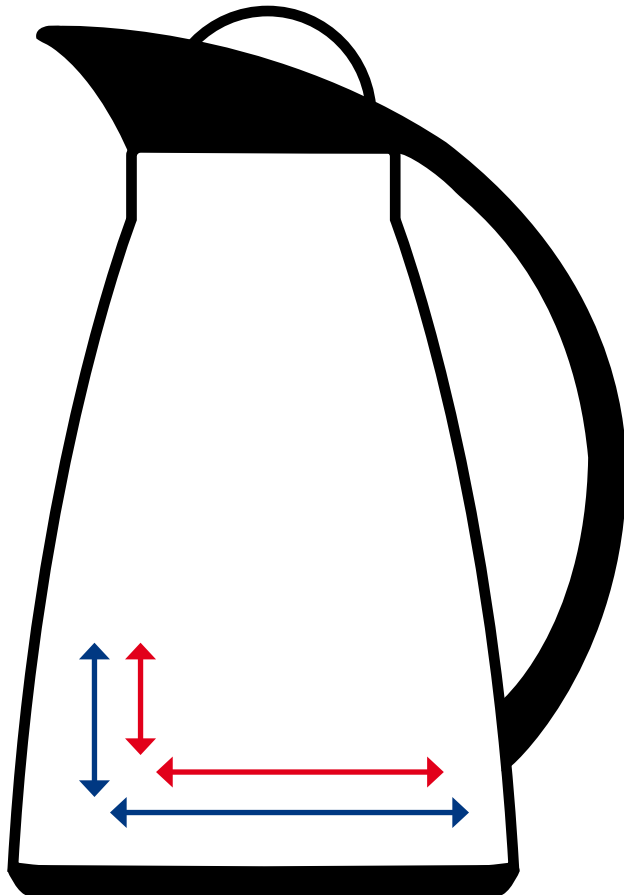

Druckflächenskizze · Print area-sheet

Finesse · 1,0 l

helios[®]
GERMAN QUALITY · SINCE 1909

**Datenformate/
Data formats:**

-EPS

-Adobe Illustrator

-JPEG (300 dpi)

-Tiff (300 dpi)

Artikelnr. · Item No.

6974

**Druck unter dem Ausgießer:
Print below the spout:**

**Höhe: 5 cm
Height:**

**Länge: 13 cm
Length:**

**Druck links/rechts vom Henkel:
Print left/right from the handle:**

**Höhe: 5 cm
Height:**