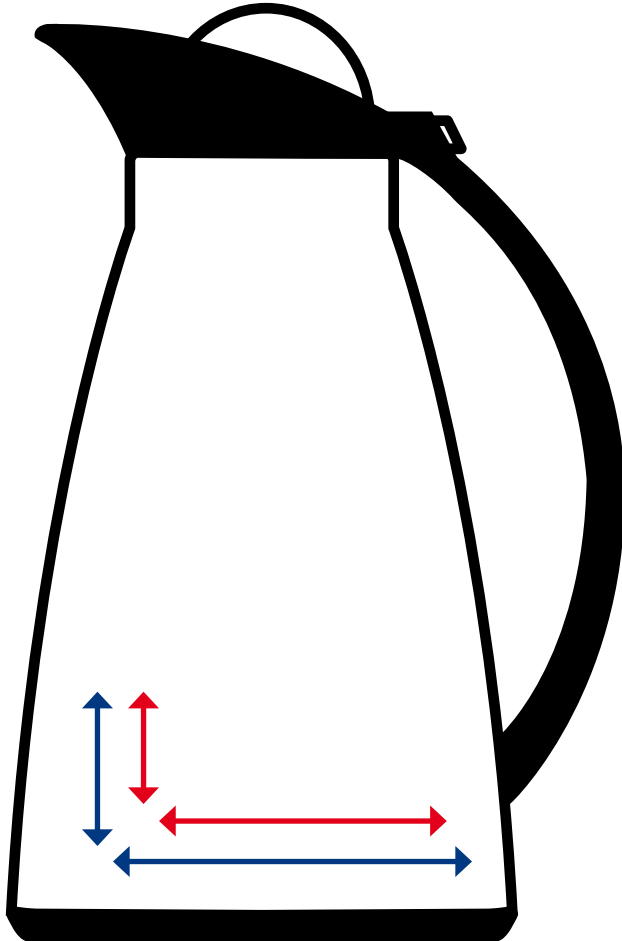

Druckflächenskizze · Print area-sheet

Finesse Push · 1,0 l

helios[®]
GERMAN QUALITY · SINCE 1909

**Datenformate/
Data formats:**

-EPS

-Adobe Illustrator

-JPEG (300 dpi)

-Tiff (300 dpi)

Artikelnr. · Item No.

6984

**Druck unter dem Ausgießer:
Print below the spout:**

**Höhe: 5 cm
Height:**

**Länge: 13 cm
Length:**

**Druck links/rechts vom Henkel:
Print left/right from the handle:**

**Höhe: 5 cm
Height:**