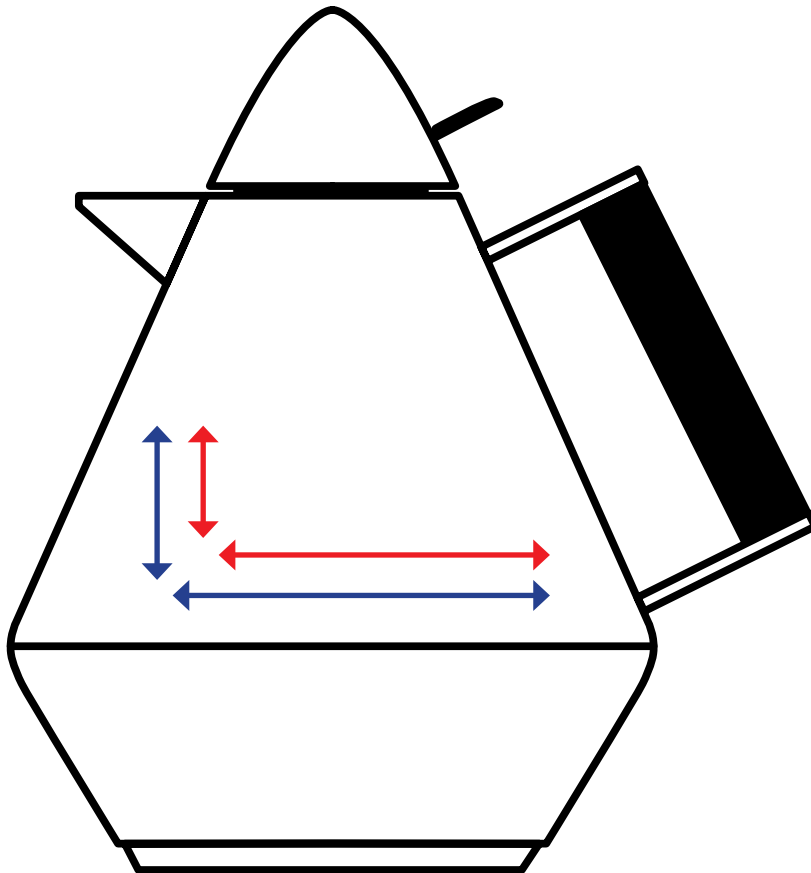

Druckflächenskizze · Print area-sheet

Press + Drink · 1,0 l

helios®
GERMAN QUALITY · SINCE 1909

**Datenformate/
Data formats:**

-EPS

-Adobe Illustrator

-JPEG (300 dpi)

-Tiff (300 dpi)

Artikelnr. · Item No.

7964

Druck unter dem Ausgießer:
Print below the spout:

Höhe: 1,5 cm
Height:

Länge: 3 cm
Length:

Druck links/rechts vom Henkel:
Print left/right from the handle:

Höhe: 1,5 cm
Height:

Länge: 3 cm
Length:

Gerne beraten wir Sie persönlich zu Ihrem individuellen Druckvorhaben (Größe, Platzierung, Dateiformat, etc.) unter: **+49 (0) 9342 / 9619-0** oder schreiben Sie uns unter: **info@helios-wertheim.com**
For personally advice to your customized print (size, position, data-formats, etc.) call: +49 (0) 9342 / 9619-0 or send an e-mail to: info@helios-wertheim.com