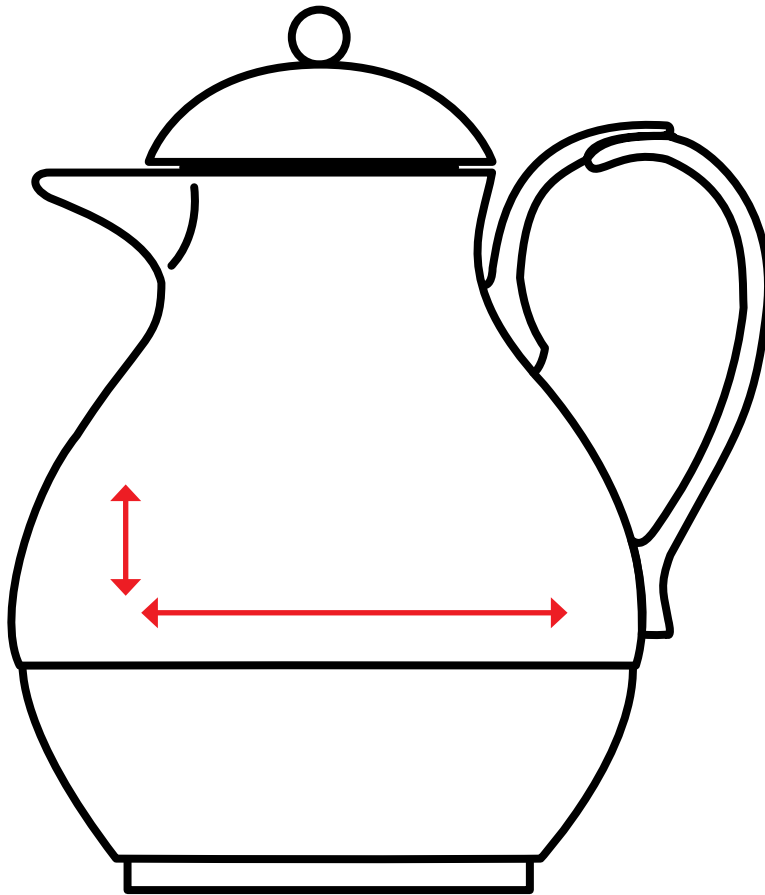

Druckflächenskizze · Print area-sheet

Wood · 1,0 l

helios[®]
GERMAN QUALITY · SINCE 1909

**Datenformate/
Data formats:**

-EPS

-Adobe Illustrator

-JPEG (300 dpi)

-Tiff (300 dpi)

Artikelnr. · Item No.

7994

**Druckfläche v. Henkel zu Henkel:
Print area from handle to handle:**

**Höhe: 2 cm
Height:**

**Länge: 41 cm
Length:**

Gerne beraten wir Sie persönlich zu Ihrem individuellen Druckvorhaben (Größe, Platzierung, Datei-Format, etc.) unter: **+49 (0) 9342 / 9619-0** oder schreiben Sie uns unter: **info@helios-wertheim.com**
For personally advice to your customized print (size, position, data-formats, etc.) call: **+49 (0) 9342 / 9619-0**
or send an e-mail to: **info@helios-wertheim.com**