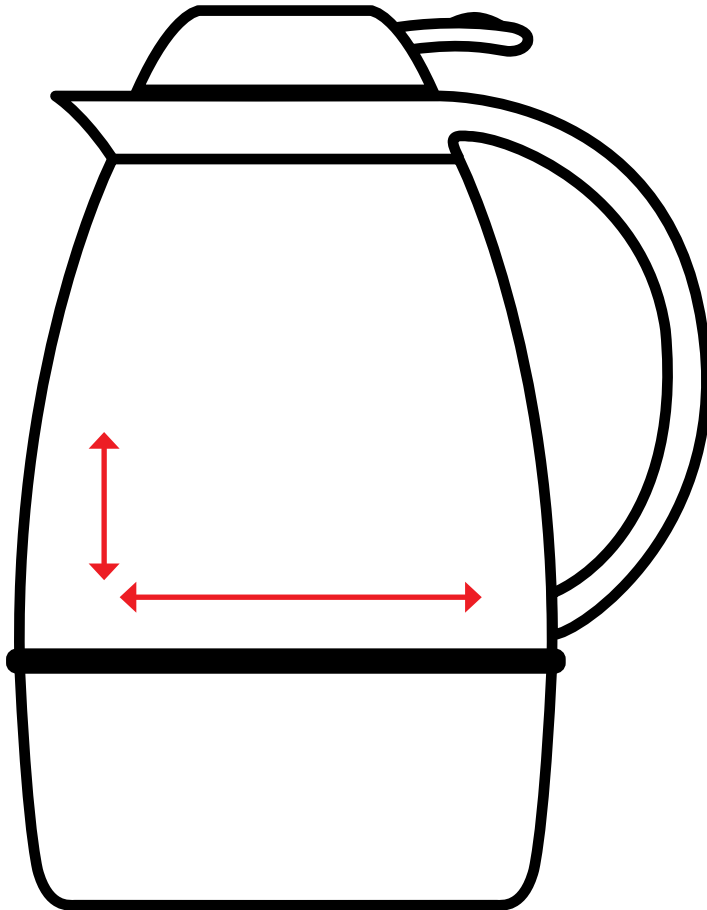

Druckflächenskizze · Print area-sheet

Viva · 1,0 l

helios[®]
GERMAN QUALITY · SINCE 1909

**Datenformate/
Data formats:**

-EPS

-Adobe Illustrator

-JPEG (300 dpi)

-Tiff (300 dpi)

Artikelnr. · Item No.

8504

**Druckfläche v. Henkel zu Henkel:
Print area from handle to handle:**

**Höhe: 4 cm
Height:**

**Länge: 37,5 cm
Length:**

Gerne beraten wir Sie persönlich zu Ihrem individuellen Druckvorhaben (Größe, Platzierung, Datei-Format, etc.) unter: **+49 (0) 9342 / 9619-0** oder schreiben Sie uns unter: **info@helios-wertheim.com**
For personally advice to your customized print (size, position, data-formats, etc.) call: **+49 (0) 9342 / 9619-0**
or send an e-mail to: **info@helios-wertheim.com**